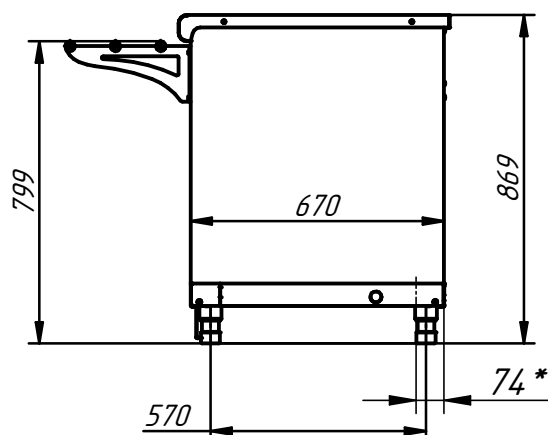

## Прилавок для горячих напитков ПГН-70Х ( 1120 мм)

Прилавок для горячих напитков (нейтральный стол) предназначен для кратковременного хранения и раздачи потребителю хлебобулочных и кондитерских изделий, а также для установки на его столе термостата с напитками. На прилавке установлена розетка 230 В для подключения термостата или кипятивника. Внизу нейтральный шкаф для хранения кухонного инвентаря. Направляющие для подносов входят в комплект поставки. На ваш выбор имеется большое количество вариантов быстросъемных фасадов. Прилавок имеет регулируемые по высоте ножки. С лицевой стороны ножки закрываются фартуком.

п/п	Наименование параметра	Величина параметра	
		ПГН-70Х (нерж.)	ПГН-70Х (кашир.)
1	Код изделия	210000001845	210000001846
2	Номинальное напряжение, В	230	
3	Количество розеток со штырями заземления 16А, шт.	2	
4	Масса, кг не более	59	