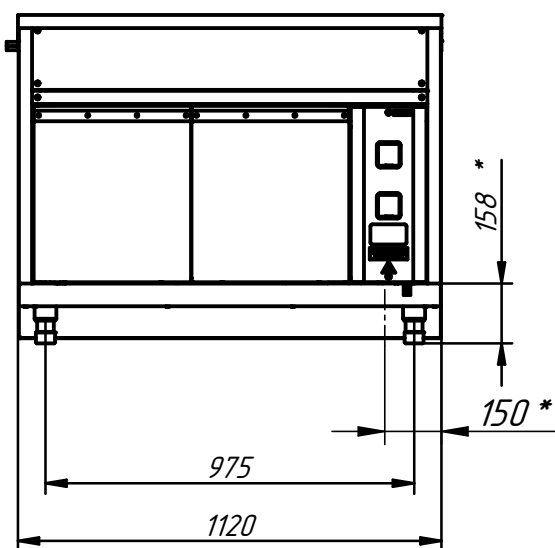

Прилавок для горячих напитков ПГН-70Х (1120 мм)

Прилавок для горячих напитков (нейтральный стол) предназначен для кратковременного хранения и раздачи потребителю хлебобулочных и кондитерских изделий, а также для установки на его столе термостата с напитками. На прилавке установлена розетка 230 В для подключения термостата или кипятивника. Внизу нейтральный шкаф для хранения кухонного инвентаря. Направляющие для подносов входят в комплект поставки. На ваш выбор имеется большое количество вариантов быстросъемных фасадов. Прилавок имеет регулируемые по высоте ножки. С лицевой стороны ножки закрываются фартуком.

Регулируемые по высоте ножки легко можно заменить на поворотные колеса со стопором. Вариант с колесами особенно удобен при организации "мобильного" питания в гостиницах, ресторанах и организации буфетов и "шведских столов".

п/п	Наименование параметра	Величина параметра	
		ПГН-70Х (нерж.)	ПГН-70Х (кашир.)
1	Код изделия	210000001845	210000001846
2	Номинальное напряжение, В	230	
3	Количество розеток со штырями заземления 16А, шт.	2	
4	Масса, кг не более	59	

Вариант с поворотными колесами

* подвод электропитания